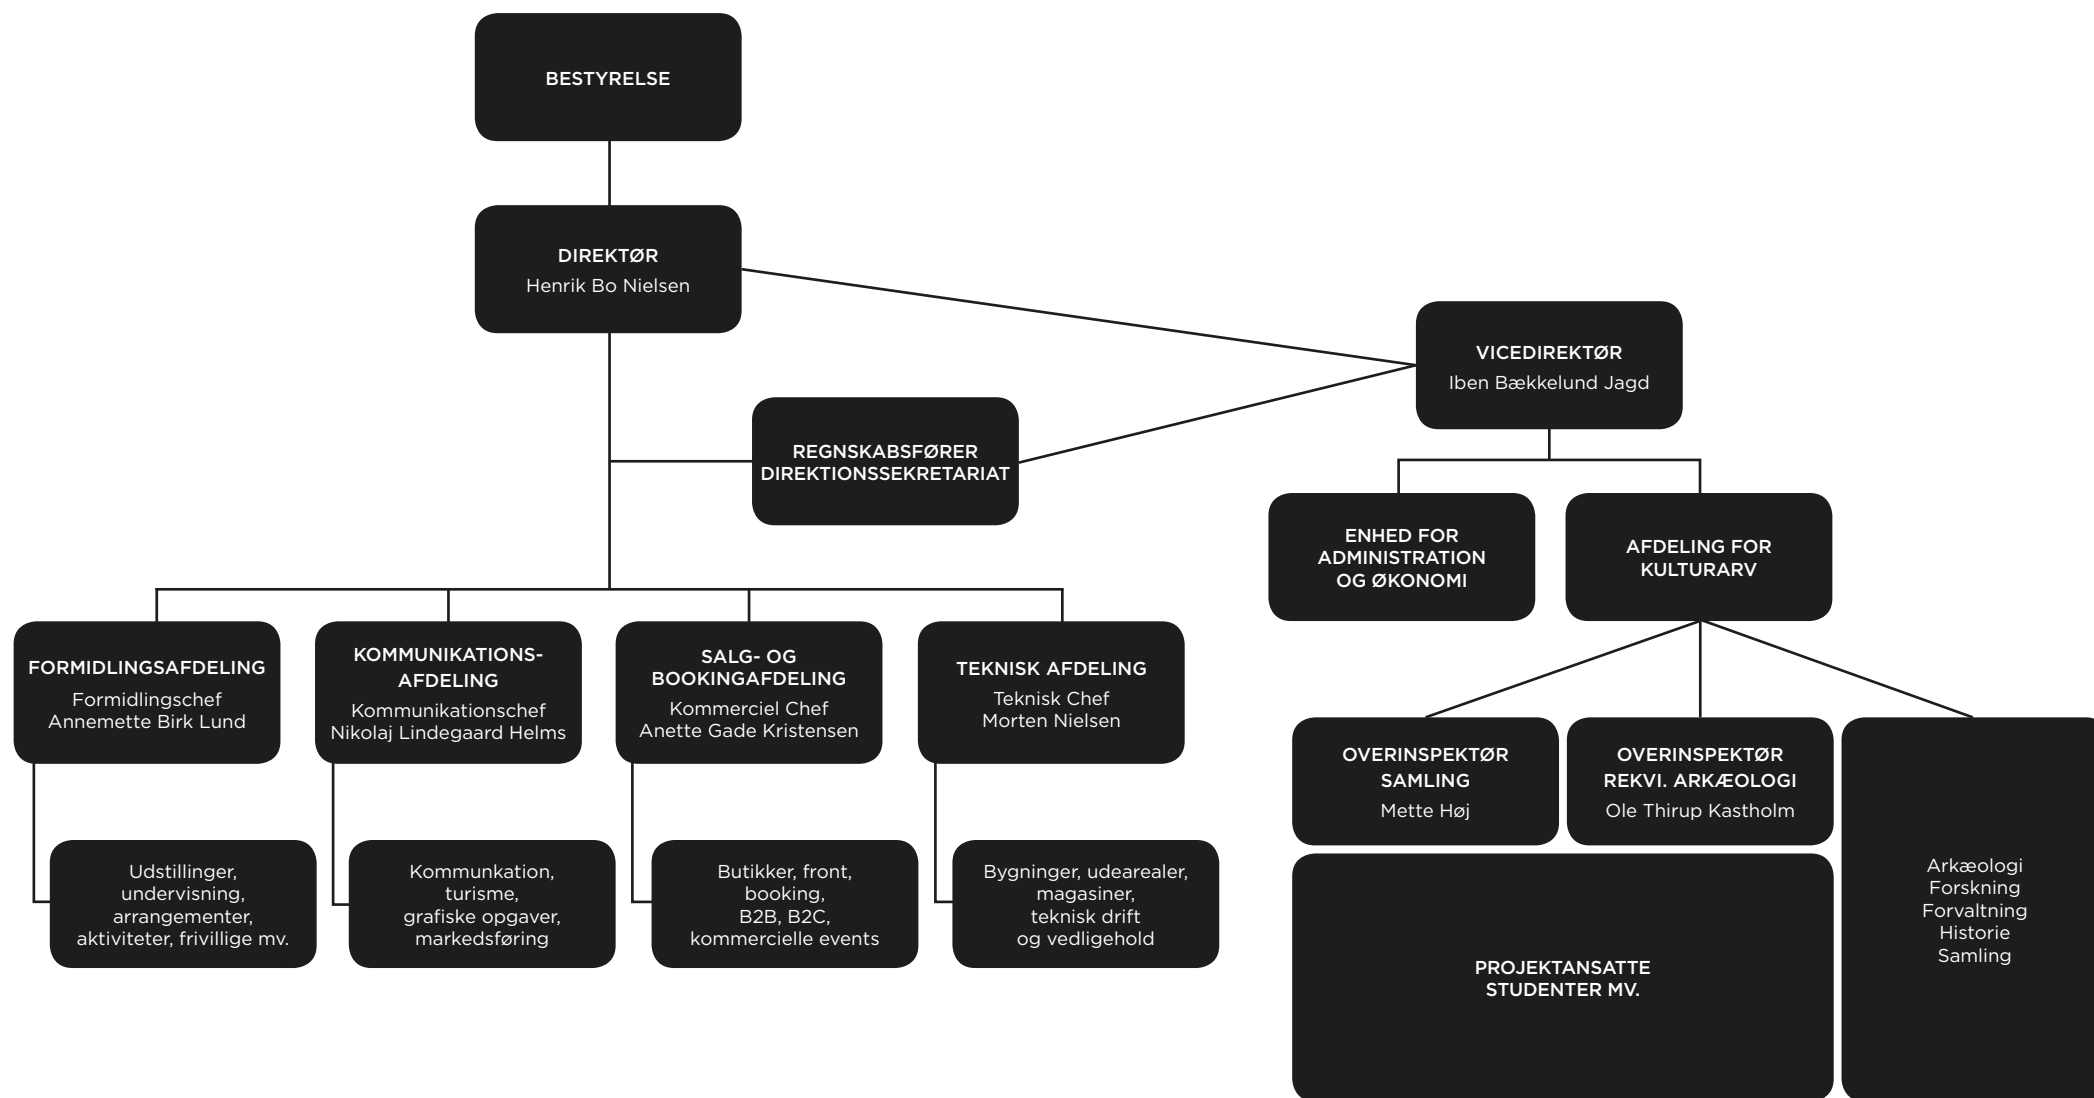

ORGANISATIONSDIAGRAM MUSEUMSKONCERNEN ROMU

MUSEUMSKONCERNEN ROMU ER:

Roskilde Museum, Frederikssund Museum, Lejre Museum, RAGNAROCK - museum for pop, rock og ungdomskultur, Lützhøfts Købmandsgård, Håndværksmuseet, Skt. Laurentius, Domkirkemuseet, Tadre Mølle og Gl. Kongsgård