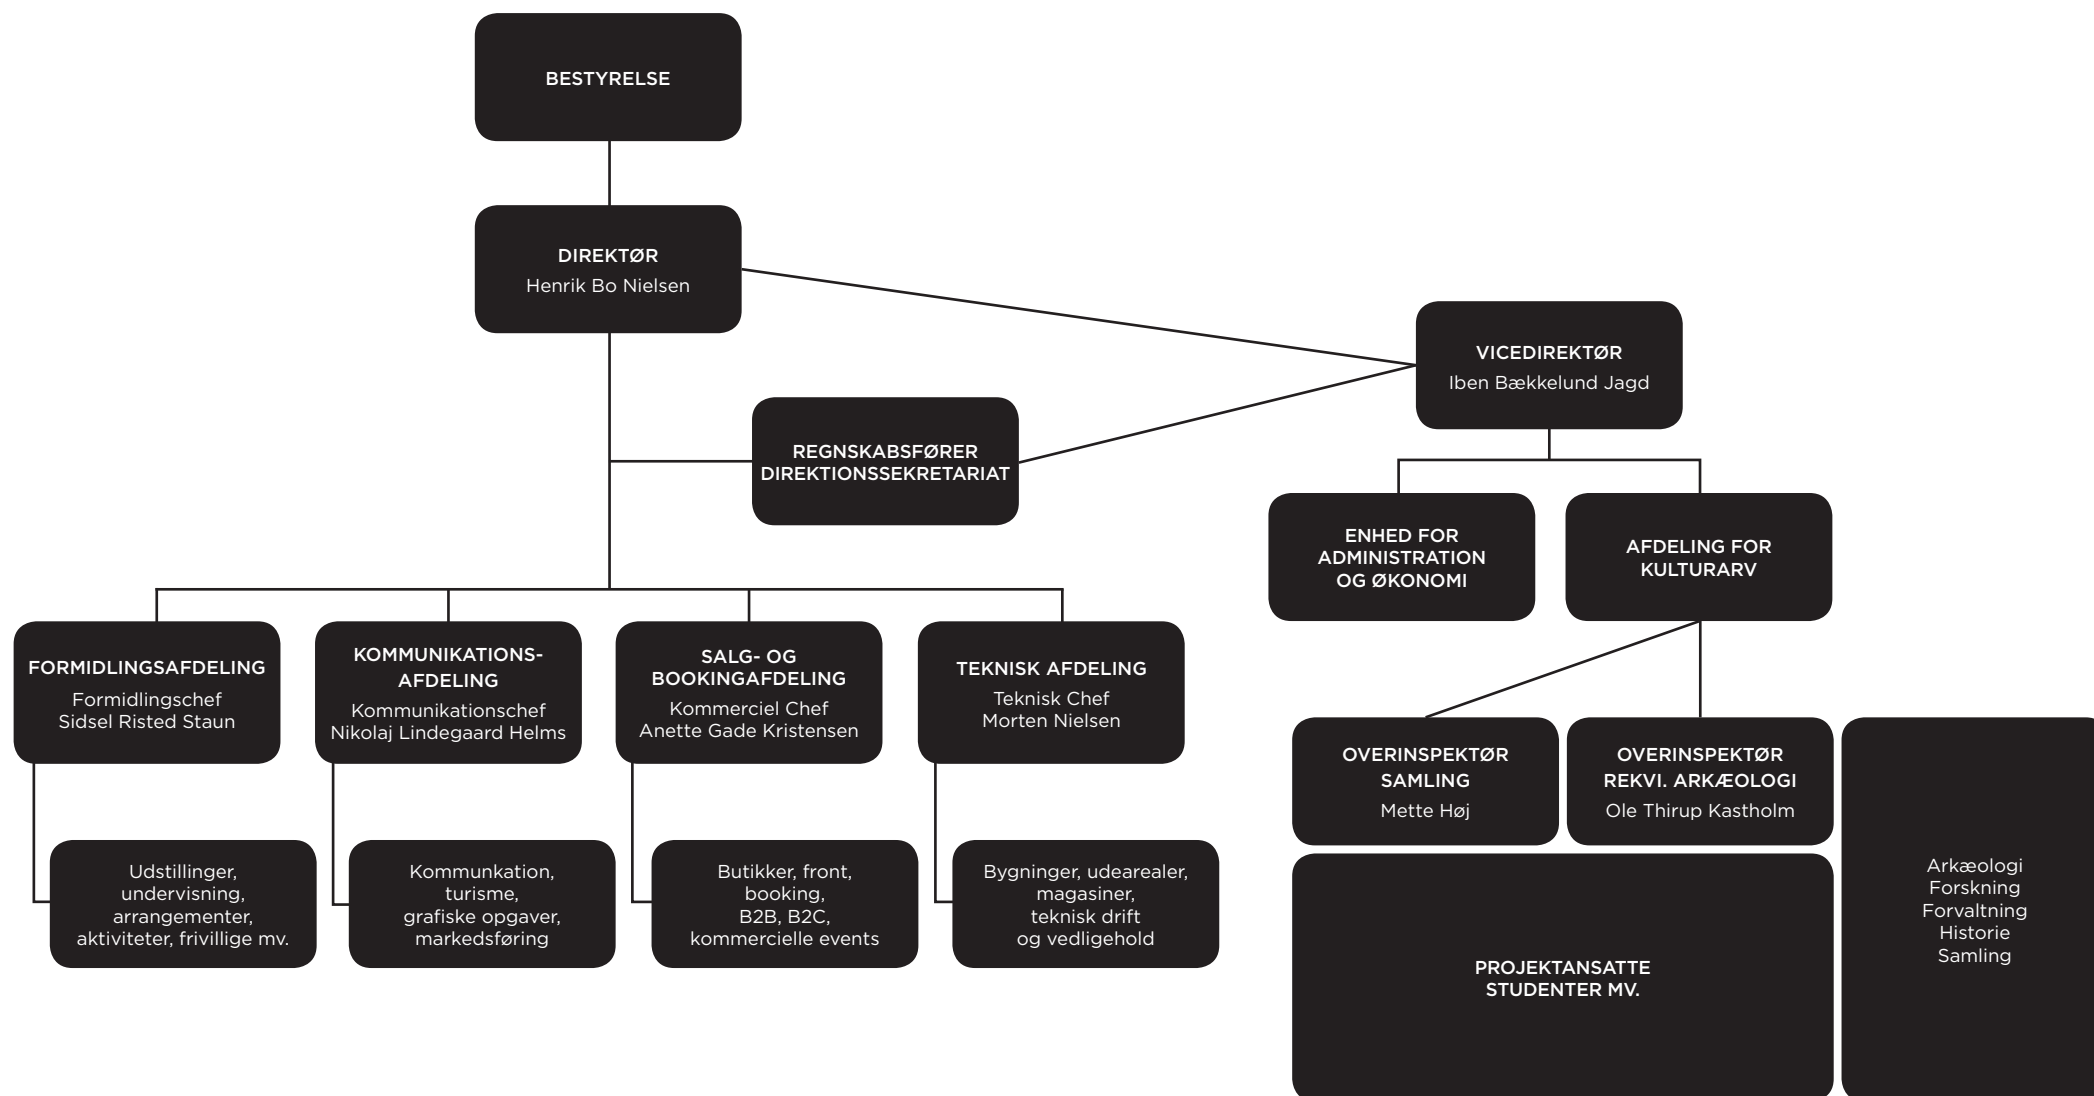

ORGANISATIONSDIAGRAM MUSEUMSKONCERNEN ROMU

MUSEUMSKONCERNEN ROMU ER:

Roskilde Museum, Frederikssund Museum, Lejre Museum, RAGNAROCK - museum for pop, rock og ungdomskultur, Lützhøfts Købmandsgård, Håndværksmuseet, Skt. Laurentius, Domkirkemuseet, Tadre Mølle og Gl. Kongsgård