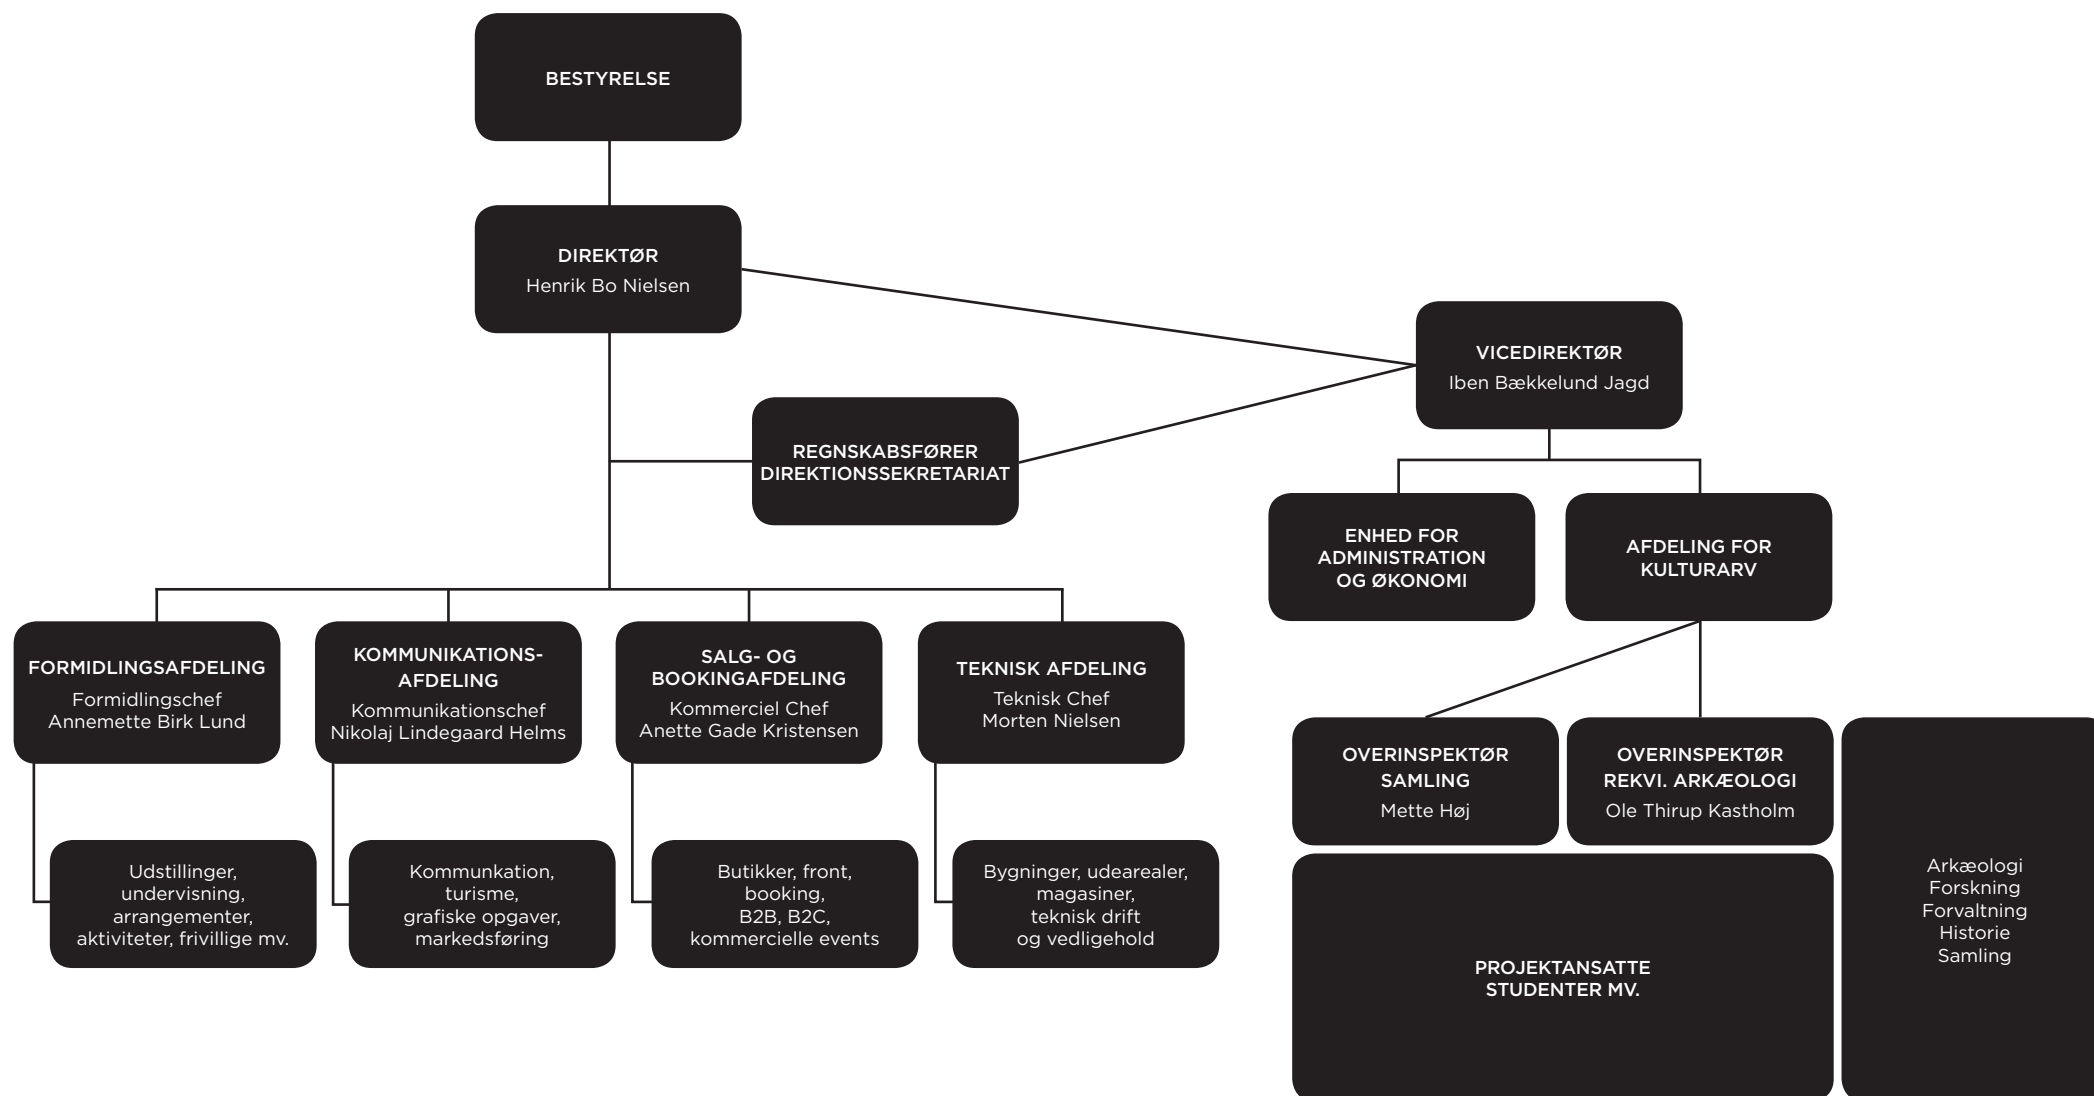

ORGANISATIONSDIAGRAM MUSEUMSKONCERNEN ROMU

MUSEUMSKONCERNEN ROMU ER:

Roskilde Museum, Frederikssund Museum, Lejre Museum, RAGNAROCK - museum for pop, rock og ungdomskultur, Lützhøfts Købmandsgård, Håndværksmuseet, Skt. Laurentius, Domkirkemuseet, Tadre Mølle og Gl. Kongsgård