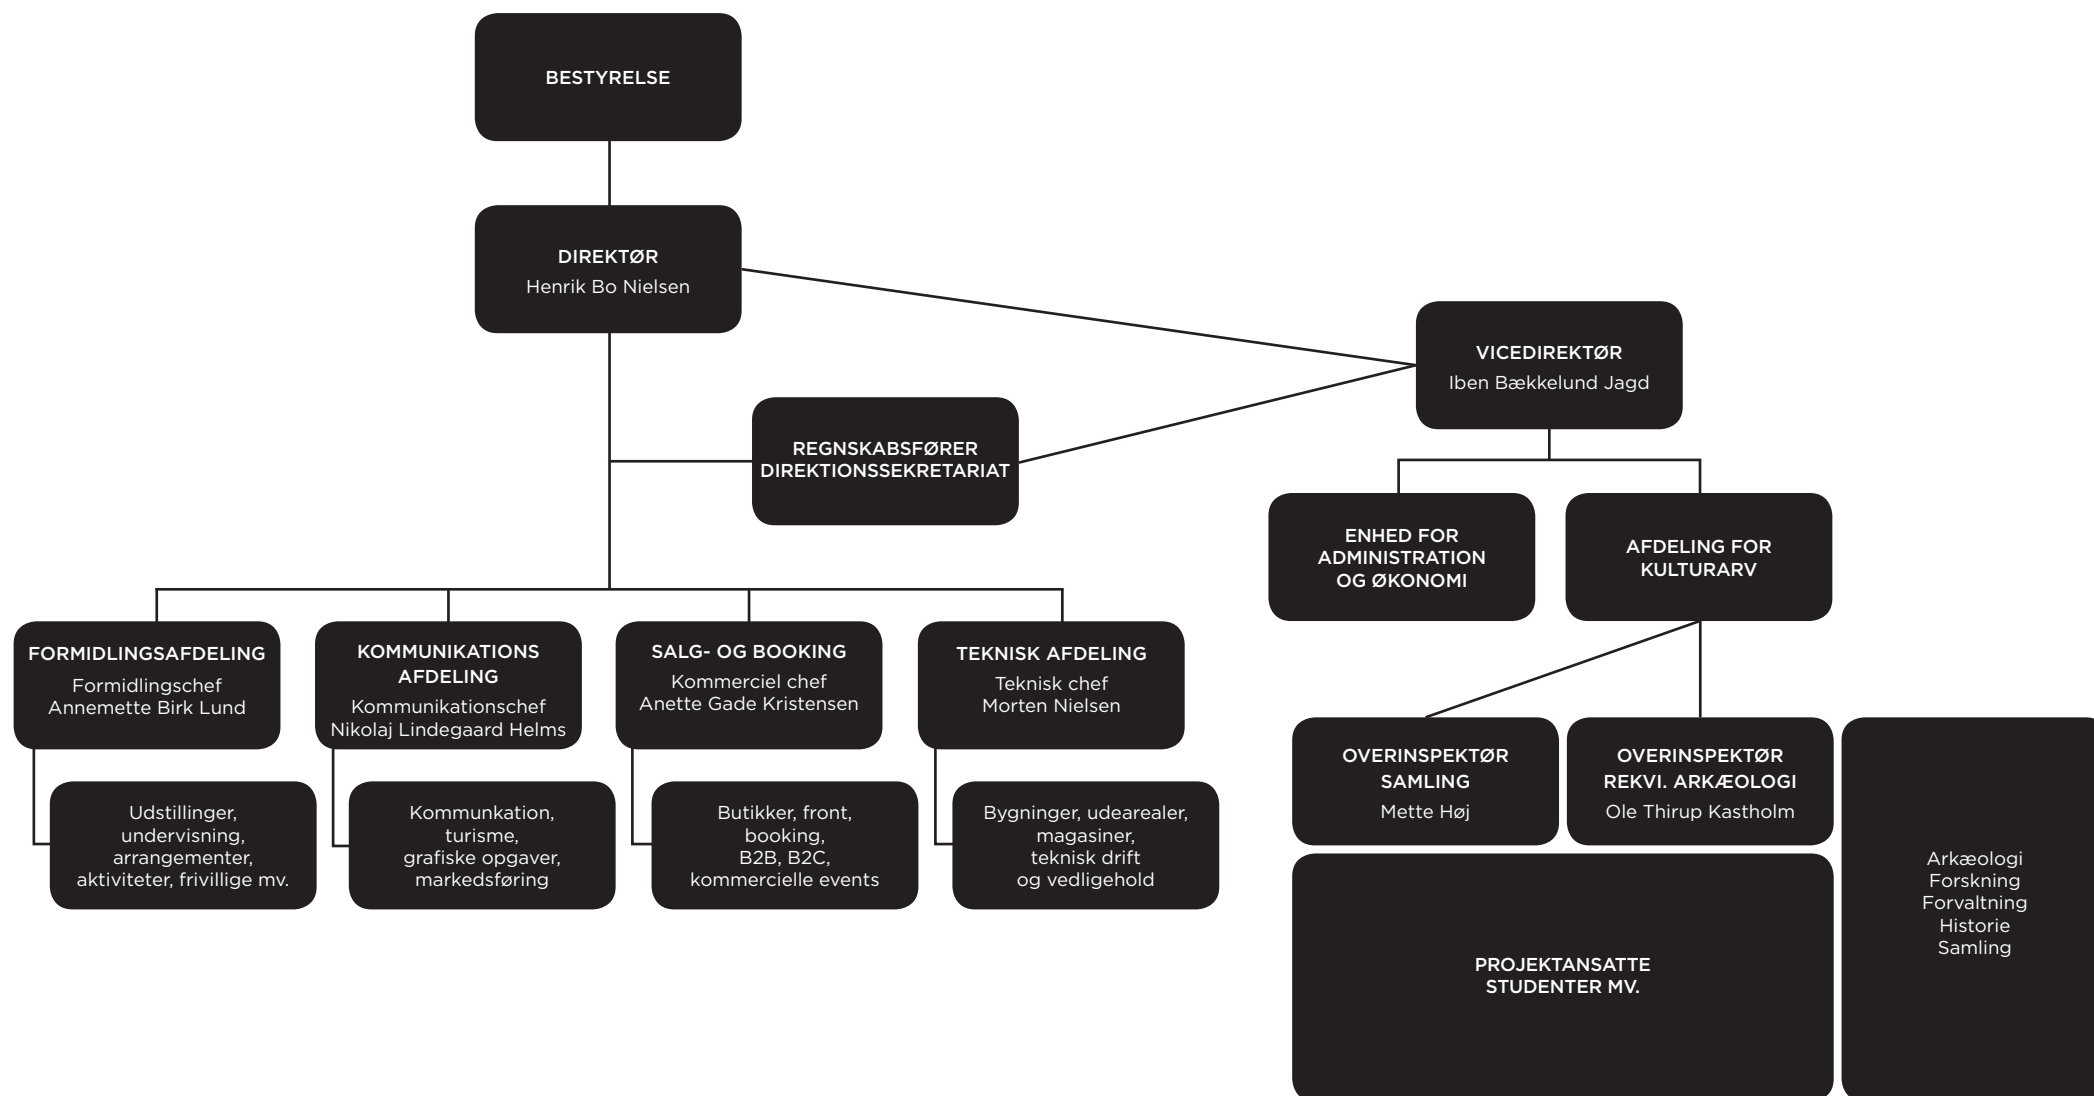

# ORGANISATIONSDIAGRAM MUSEUMSKONCERNEN ROMU

## MUSEUMSKONCERNEN ROMU ER:

Roskilde Museum, Frederikssund Museum, Lejre Museum, RAGNAROCK - museum for pop, rock og ungdomskultur, Lützhøfts Købmandsgård, Håndværksmuseet, Skt. Laurentius, Domkirkemuseet, Tadre Mølle og Gl. Kongsgård