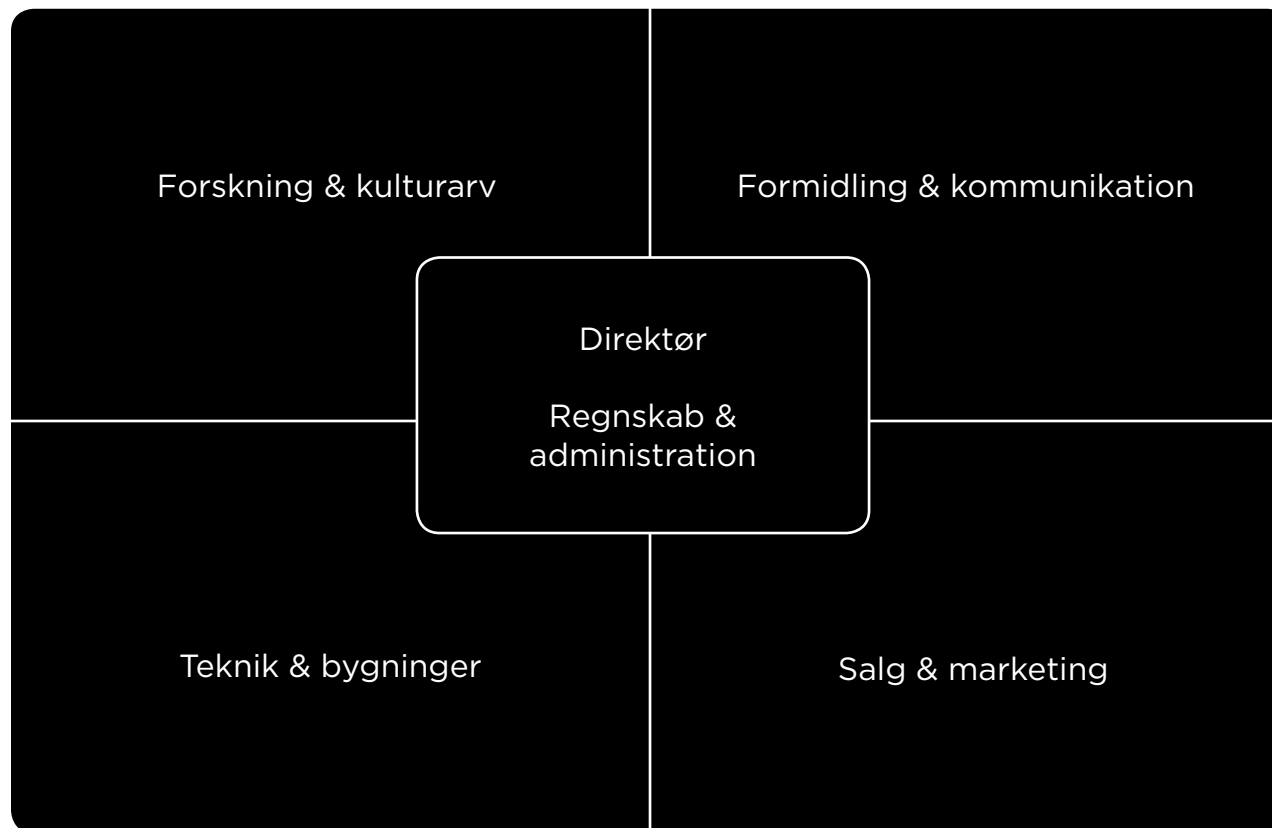

# ORGANISATIONSDIAGRAM MUSEUMSKONCERNEN **ROMU**

## MUSEUMSKONCERNEN ROMU ER:

Roskilde Museum, Frederikssund Museum, Lejre Museum, RAGNAROCK - museum for pop, rock og ungdomskultur, Lützhøfts Købmandsgård, Håndværksmuseet, Skt. Laurentius, Domkirkemuseet, Tadre Mølle og Gl. Kongsgård