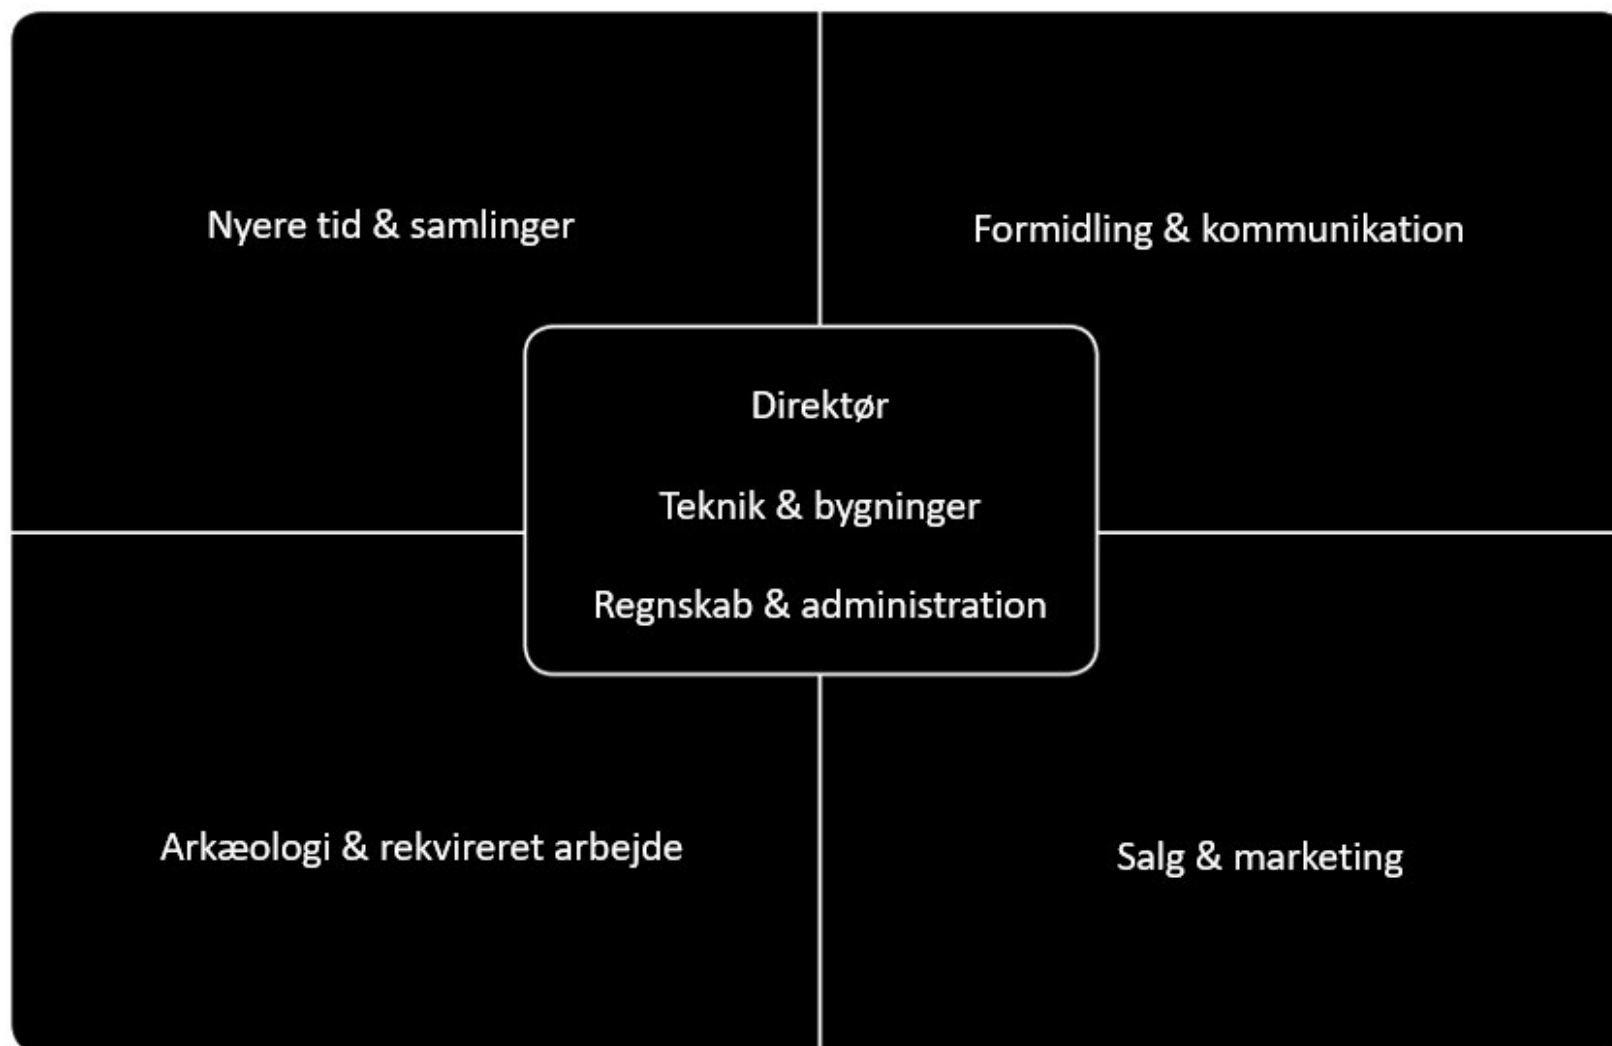

ORGANISATIONSDIAGRAM
MUSEUMSKONCERNEN **ROMU**

MUSEUMSKONCERNEN ROMU ER:

Roskilde Museum, Frederikssund Museum, Løjre Museum, RAGNAROCK - museum for pop, rock og ungdomskultur, Lützhøfts Købmandsgård, Håndværksmuseet, Skt. Laurentius, Domkirkemuseet, Tadre Mølle og Gl. Kongsgård